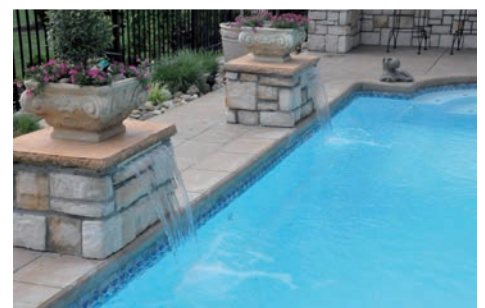

ESPECIFICACIONES:

CÓDIGO	MODELO	DESCRIPCIÓN	PUERTOS DE ENTRADA
85-026-2026-0312	IW-12"	CASCADA DE LABIO RECTO TRANSPARENTE, 12"	UN PUERTO POSTERIOR
85-026-2026-0324	IW-24"	CASCADA DE LABIO RECTO TRANSPARENTE, 24"	UN PUERTO POSTERIOR
85-026-2026-0336	IW-36"	CASCADA DE LABIO RECTO TRANSPARENTE, 36"	UN PUERTO POSTERIOR
85-026-2026-0348	IW-48"	CASCADA DE LABIO RECTO TRANSPARENTE, 48"	DOS PUERTOS POSTERIORES
85-026-2026-0396	IW-96"	CASCADA DE LABIO RECTO TRANSPARENTE, 96"	TRES PUERTOS POSTERIORES