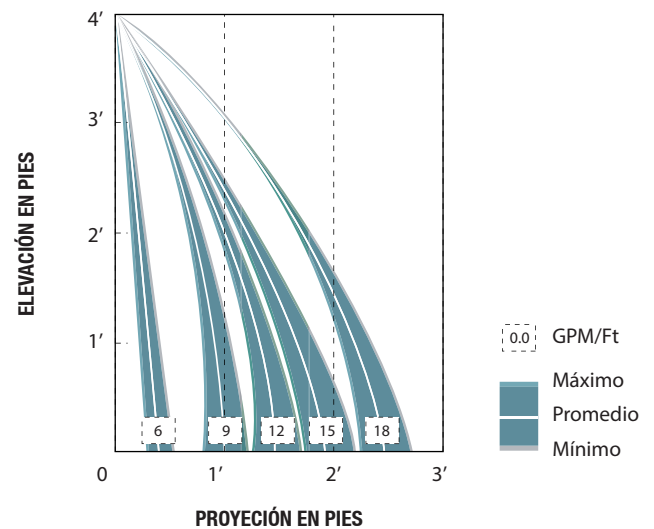

LA GRÁFICA SÓLO REPRESENTA EL RANGO DE PROYECCIÓN