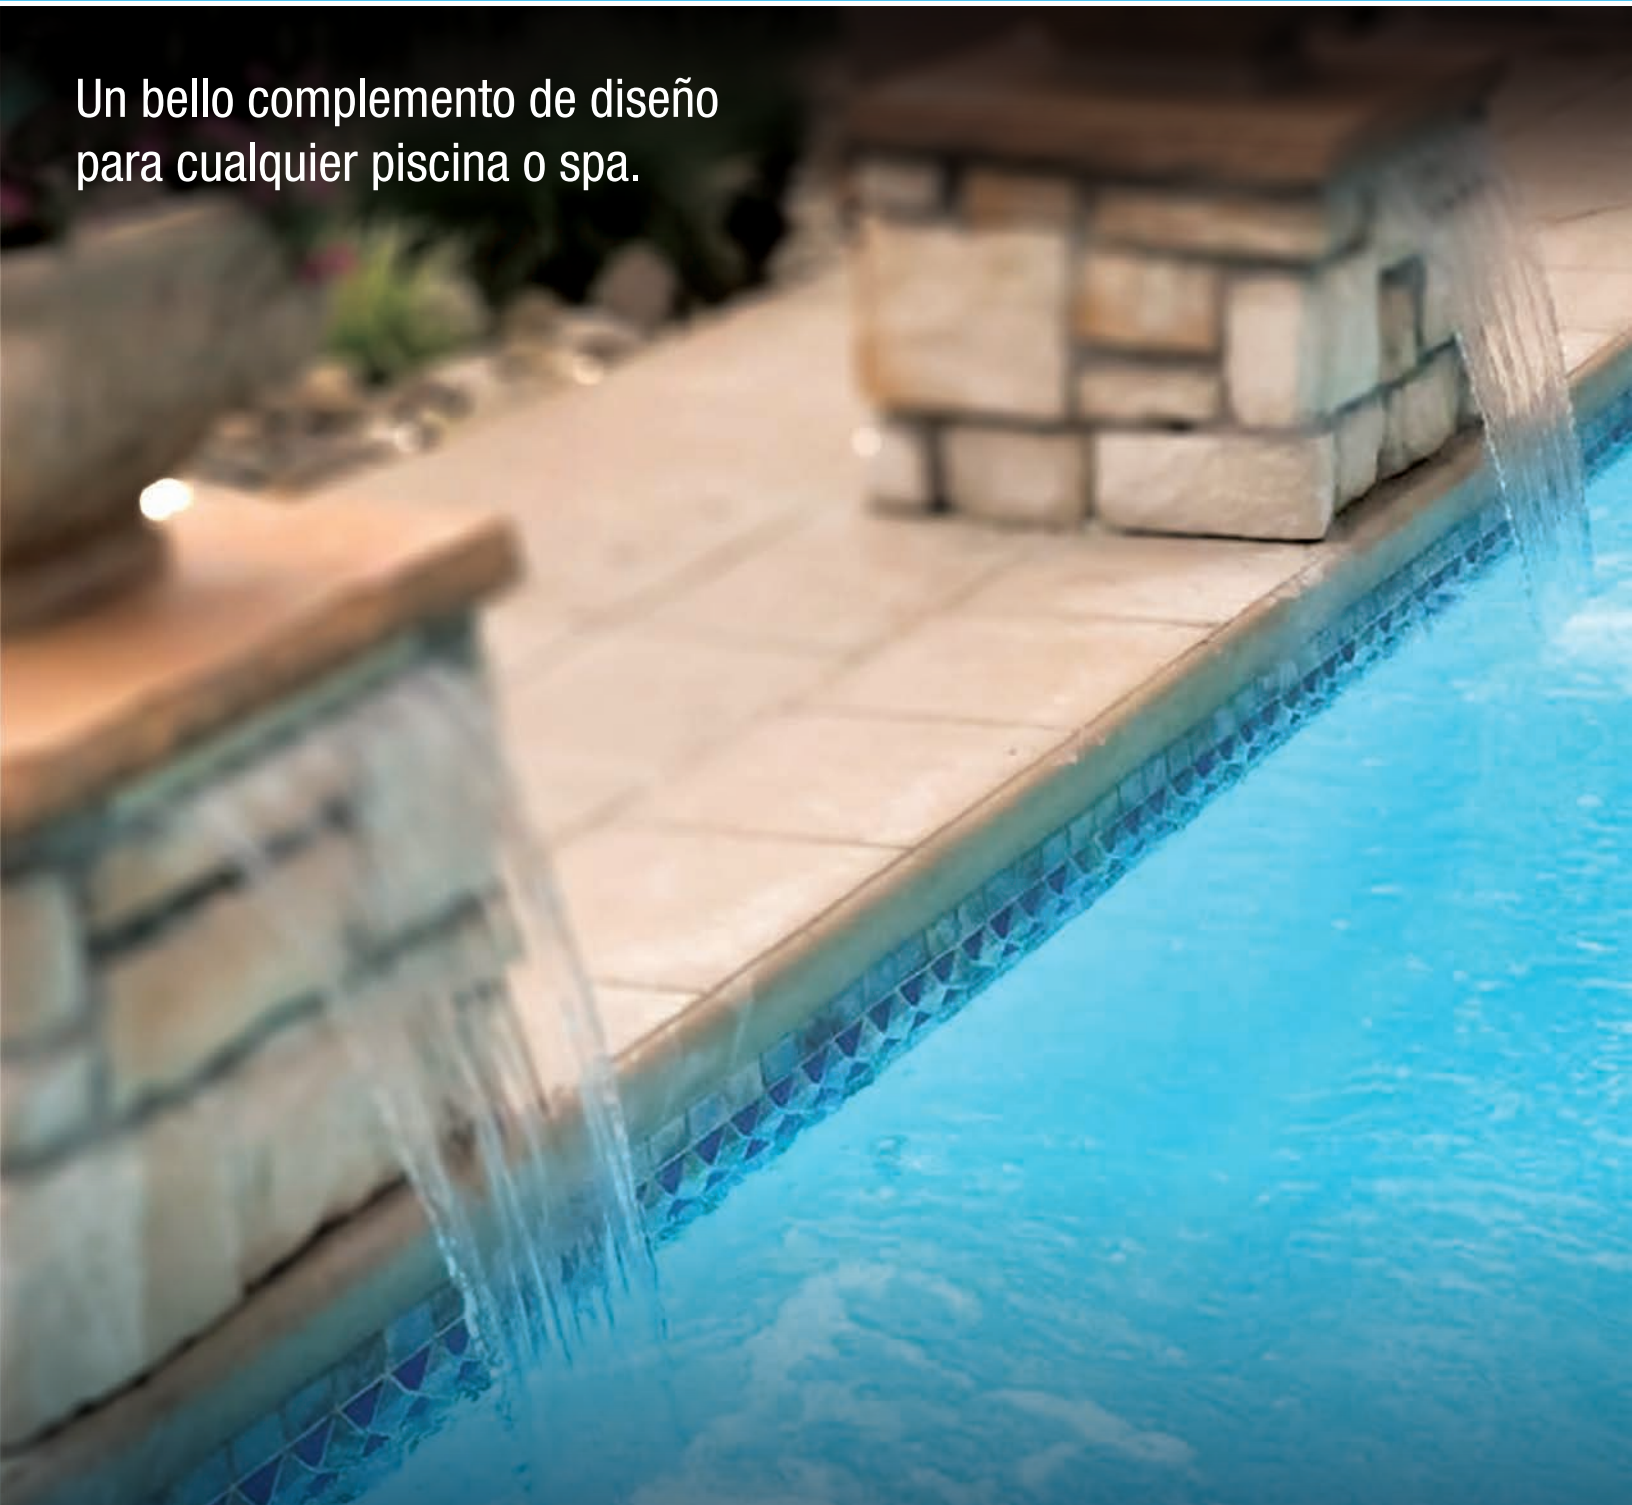

CASCADAS DE LABIO RECTO TRANSPARENTE

Un bello complemento de diseño
para cualquier piscina o spa.

**Inter[®]
Water**

CASCADAS DE LABIO RECTO TRANSPARENTE

CASCADA DE LABIO RECTO TRANSPARENTE

CARACTERÍSTICAS: