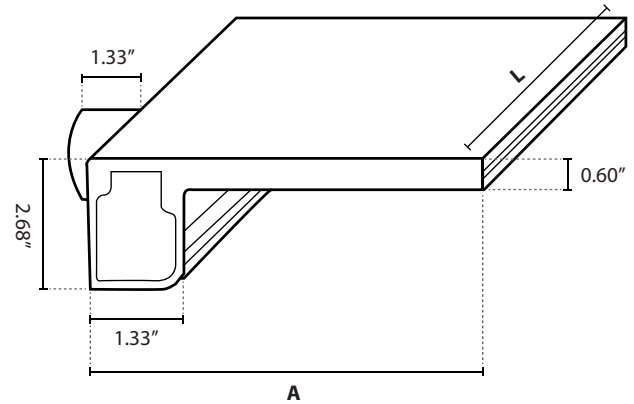

- Labios disponibles de 12", 24", 36", 48" y 96".
- Puerto de entrada hidráulica posterior.
- Sólo requiere 1 GPM por pulgada.
- Fabricadas en PVC de alta resistencia.

Importante: Las cascadas NATURAL WONDERS deben de ser utilizadas únicamente con agua filtrada.

ESPECIFICACIONES:

CÓDIGO	MODELO	DESCRIPCIÓN	PUERTOS DE ENTRADA
85-026-2026-0312	IW-12"	CASCADA DE LABIO RECTO TRANSPARENTE, 12"	UN PUERTO POSTERIOR
85-026-2026-0324	IW-24"	CASCADA DE LABIO RECTO TRANSPARENTE, 24"	UN PUERTO POSTERIOR
85-026-2026-0336	IW-36"	CASCADA DE LABIO RECTO TRANSPARENTE, 36"	UN PUERTO POSTERIOR
85-026-2026-0348	IW-48"	CASCADA DE LABIO RECTO TRANSPARENTE, 48"	DOS PUERTOS POSTERIORES
85-026-2026-0396	IW-96"	CASCADA DE LABIO RECTO TRANSPARENTE, 96"	TRES PUERTOS POSTERIORES

CASCADA DE LABIO RECTO TRANSPARENTE

DIMENSIONES:

CÓDIGO	DESCRIPCIÓN	A	L
85-026-2026-0312	CASCADA DE LABIO RECTO TRANSPARENTE, 12"	3.15"	12"
85-026-2026-0324	CASCADA DE LABIO RECTO TRANSPARENTE, 24"	3.15"	24"
85-026-2026-0336	CASCADA DE LABIO RECTO TRANSPARENTE, 36"	3.15"	36"
85-026-2026-0348	CASCADA DE LABIO RECTO TRANSPARENTE, 48"	3.15"	48"
85-026-2026-0396	CASCADA DE LABIO RECTO TRANSPARENTE, 96"	3.15"	96"

Nota: Todas las medidas de "L" son +/- 0.33"

PROYECCIÓN:

RESULTADOS POR 4' DE ELEVACIÓN

	12"	24"	36"	48"	96"
GPM (+/-1)	12 GPM	24 GPM	36 GPM	48 GPM	96 GPM
PROYECCIÓN	1'	1'	1'	1.5'	1.5'

FLUJO MÁXIMO RECOMENDADO POR TAMAÑO DE TUBERÍA