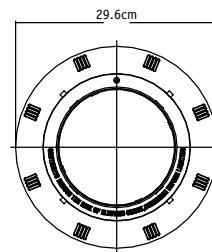

LPP1215 - LPS1615