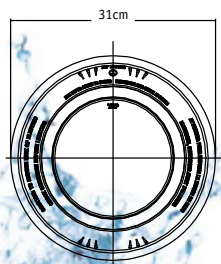

MEDIDAS REFLECTORES EXTRAPLANOS

LPS1115