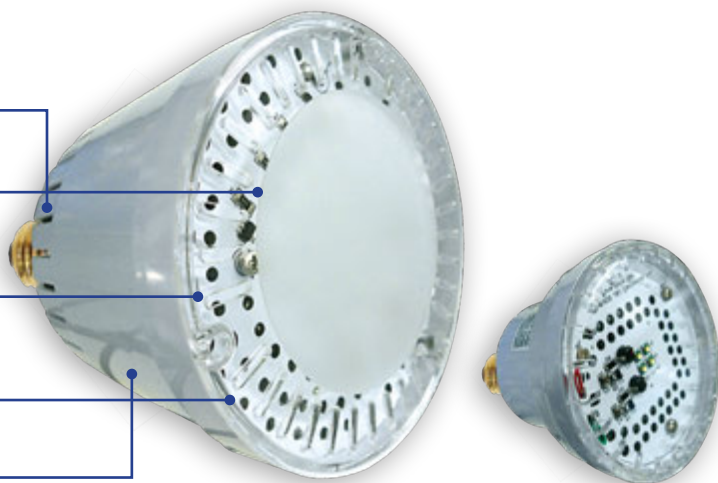

pureWH·TE 2

LED pool light

LEDS BLANCOS DE REEMPLAZO PARA REFLECTORES JACUZZI, PENTAIR, HAYWARD, INTER WATER...

Código	Modelo	Descripción	Compatibilidad	Rango de uso	Consumo de energía
85-307-1207-3601	WHITE15-12	LED reemplazo luz blanca 12V, 15cms	Hayward, Astrolite II, SP059 Series, Pentair SpaBrite Series, Inter Water 25 cm	Piscina & Spa	12W
85-307-1207-3602	WHITE15-120	LED reemplazo luz blanca 120V, 15cms	Hayward, Astrolite II, SP059 Series, Pentair SpaBrite Series, Inter Water 25 cm	Piscina & Spa	12W
85-307-1207-3701	WHITE25-12	LED reemplazo luz blanca 12V, 25cms	Hayward, Astrolite, SP058 Series, Pentair, Amerlite, 784 Series, Jacuzzi Full Moon, Inter Water 25 cm	Piscina	45W
85-307-1207-3702	WHITE25-120	LED reemplazo luz blanca 120V, 25cms	Hayward, Astrolite, SP058 Series, Pentair, Amerlite, 784 Series, Jacuzzi Full Moon, Inter Water 25 cm	Piscina	45W

El placer de disfrutar el agua

LED BLANCO DE REEMPLAZO PARA REFLECTORES

**Inter[®]
Water**

Distribuidor Autorizado

www.inter-water.com - info@inter-water.com

CARACTERÍSTICAS DEL LED BLANCO

pureWH·TE 2

LED pool light

Ofrece ultra brillante luz blanca equivalente a una incandescente de 400W

LEDs de ángulo amplio

Aumenta la zona de Cobertura de la Luz

Diseño de la lámpara compacta

Se adapta a una amplia gama de carcasas